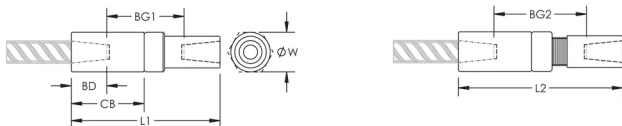

Versión de diseño: En todo el mundo (materiales disponibles a nivel mundial)

Tamaño de las barras de armado, métrico: 16 mm

Tamaño de las barras de armado, EE. UU.: #5

Tamaño de armadura, Canadá: 15M

Diámetro ($\varnothing$): 30 mm

Longitud 1 (L1): 112 mm

Longitud 2 (L2): 119 mm

Profundidad de la barra (BD): 24mm

Espacio de la barra 1 (BG1): 64mm

Espacio de la barra 2 (BG2): 71mm

Cuerpo del acoplador (CB): 54mm

Peso por unidad: 0.44 kg

Diseñado para cumplir: AASHTO;ABNT NBR 8548:1984;ACI 318 Tipo 1 (rendimiento especificado del 125%);ACI 318 Tipo 2 (tracción especificada);ACI 349;ACI 359;AS3600

Cantidad del paquete: 44

DETALLES ADICIONALES DEL PRODUCTO

Bar dimensions and weights listed may vary by region. Coupler sizes not shown may be available by special order. Contact your nVent LENTON representative for more information.

DIAGRAMAS

ADVERTENCIA

Los productos nVent deben instalarse y usarse solo como se indica en las hojas de instrucciones y materiales de capacitación del producto nVent. Instruction sheets are available at www.nvent.com and from your nVent customer service representative. La instalación incorrecta, el mal uso, la aplicación incorrecta u otras fallas en el seguimiento completo de las instrucciones y advertencias de nVent pueden causar el mal funcionamiento del producto, daños a la propiedad, lesiones corporales graves y la muerte y/o anular la garantía.