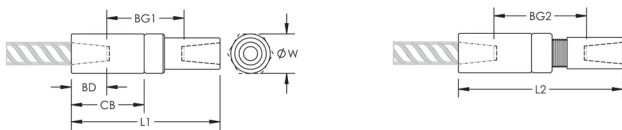

Diámetro (Ø): 25 mm

Longitud 1 (L1): 94 mm

Longitud 2 (L2): 101 mm

Profundidad de la barra (BD): 18mm

Espacio de la barra 1 (BG1): 58mm

Espacio de la barra 2 (BG2): 65mm

Cuerpo del acoplador (CB): 42mm

Peso por unidad: 0.27 kg

Diseñado para cumplir: AASHTO;ABNT NBR 8548:1984;ACI 318 Tipo 1 (rendimiento especificado del 125%);ACI 318 Tipo 2 (tracción especificada);ACI 349;ACI 359;AS3600

Cantidad del paquete: 82

DETALLES ADICIONALES DEL PRODUCTO

Bar dimensions and weights listed may vary by region. Coupler sizes not shown may be available by special order. Contact your nVent LENTON representative for more information.

DIAGRAMAS

ADVERTENCIA

Los productos nVent deben instalarse y usarse solo como se indica en las hojas de instrucciones y materiales de capacitación del producto nVent. Instruction sheets are available at www.nvent.com and from your nVent customer service representative. La instalación incorrecta, el mal uso, la aplicación incorrecta u otras fallas en el seguimiento completo de las instrucciones y advertencias de nVent pueden causar el mal funcionamiento del producto, daños a la propiedad, lesiones corporales graves y la muerte y/o anular la garantía.