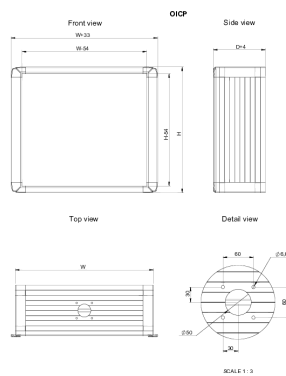

Panel de Control interfaz de operador, OICP

El panel de control de interfaz para el operador en aluminio, OICP, tiene un patrón de taladros premecanizado para permitir la fijación a un brazo articulado, además de una placa frontal extraíble con un grado de protección IP 65. Los componentes pueden instalarse fácilmente gracias a la placa frontal extraíble, pero también serán fácilmente accesibles a través de un panel trasero extraíble. Las asas laterales del armario facilitan su traslado a la posición de trabajo deseada. El cuerpo de aluminio disipará más calor que un cuerpo de acero dulce, lo que puede eliminar la necesidad de ventilado adicional.

ESTÁNDARES DEL SECTOR

CE UKCA
GOST

CARACTERÍSTICAS

Material: Estructura: Al Mg Si05. Placa trasera: Al Mg. Esquineros: AISI 12.

Protección: IP 65.

Acabado: Estructura y placa trasera: aluminio anodizado, y esquineros: RAL 7016.

ESPECIFICACIONES

Material:	Aluminio
Color:	Gris antracita
Acabado:	Polvo recubierto
Código de color:	RAL 7016

Table 1/1

Número de catálogo	Altura	Anchura	Fondo	Peso
OICP343920	345mm	395mm	200mm	7kg
OICP395220	398mm	525mm	200mm	9kg
OICP305220	309mm	525mm	200mm	7.9kg
OICP355220	345mm	525mm	200mm	8.3kg
OICP495420	495mm	542mm	200mm	10.3kg
OICP414720	415mm	470mm	200mm	8.5kg

DETALLES ADICIONALES DEL PRODUCTO

Las dimensiones exteriores del armario se han incrementado en 16,5 mm en el lateral donde se encuentra el perfil de agarre.

ADVERTENCIA

Los productos nVent deben instalarse y usarse solo como se indica en las hojas de instrucciones y materiales de capacitación del producto nVent. Instruction sheets are available at www.nvent.com and from your nVent customer service representative. La instalación incorrecta, el mal uso, la aplicación incorrecta u otras fallas en el seguimiento completo de las instrucciones y advertencias de nVent pueden causar el mal funcionamiento del producto, daños a la propiedad, lesiones corporales graves y la muerte y/o anular la garantía.