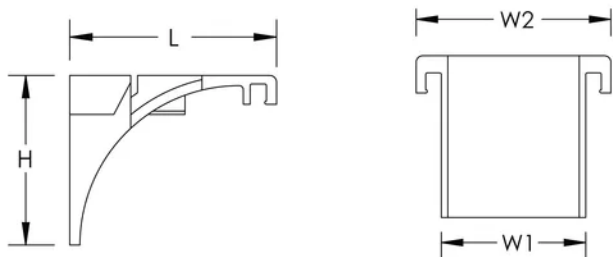

DIAGRAMAS

ADVERTENCIA

Los productos nVent deben instalarse y usarse solo como se indica en las hojas de instrucciones y materiales de capacitación del producto nVent. Instruction sheets are available at www.nvent.com and from your nVent customer service representative. La instalación incorrecta, el mal uso, la aplicación incorrecta u otras fallas en el seguimiento completo de las instrucciones y advertencias de nVent pueden causar el mal funcionamiento del producto, daños a la propiedad, lesiones corporales graves y la muerte y/o anular la garantía.

Nuestro gran portafolio de marcas:

CADDY ERICO HOFFMAN ILSCO SCHROFF TRACHTE