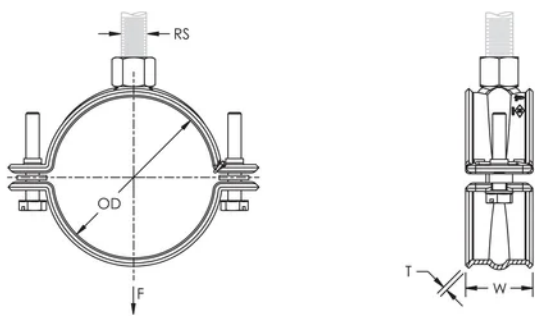

Apto para tubos de rociadores de acero 3/4 in a 2 in (20 a 50 DN)

Elimina la necesidad de soporte sísmico cuando la tensión de los cables se mantiene a menos de 150 mm (6 in) de la superficie de fijación

ATRIBUTOS DEL PRODUCTO

Número de artículo: 595059

Material: Acero

Acabado: Electrolgalvanizado

Diámetro del tubo: 2" Min

NB/DN: 50

Diámetro exterior (OD): 60.3 - 63 mm

Tamaño de la varilla (RS): M10

Anchura (W): 30 mm

Espesor (T): 2 mm

Carga estática: 1725N

DIAGRAMAS

ADVERTENCIA

Los productos nVent deben instalarse y usarse solo como se indica en las hojas de instrucciones y materiales de capacitación del producto nVent. Instruction sheets are available at www.nvent.com and from your nVent customer service representative. La instalación incorrecta, el mal uso, la aplicación incorrecta u otras fallas en el seguimiento completo de las instrucciones y advertencias de nVent pueden causar el mal funcionamiento del producto, daños a la propiedad, lesiones corporales graves y la muerte y/o anular la garantía.