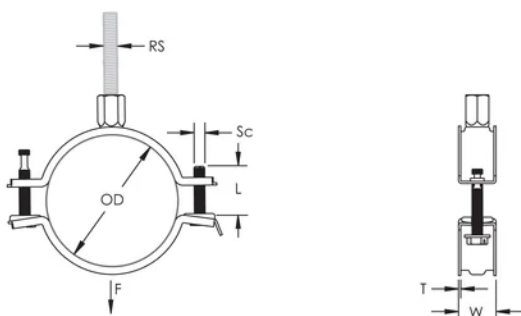

La tuerca combinada puede recibir varillas roscadas M8 y M10, simplificando el manejo de materiales

La longitud del tornillo se ha optimizado, para cubrir un mayor rango de diámetros de tuberías reduciendo inventarios

ATRIBUTOS DEL PRODUCTO

Número de artículo: 586819

Material: Acero

Acabado: Electro galvanizado

Diámetro exterior (OD): 165 - 175 mm

Tamaño de la varilla (RS): M8;M10

NB/DN: 150

Diámetro del tubo: 6"

Anchura (W): 25 mm

Espesor (T): 2 mm

Diámetro del tornillo (Sc): 6

Longitud del tornillo (L): 40mm

Carga estática: 3200N

DIAGRAMAS

ADVERTENCIA

Los productos nVent deben instalarse y usarse solo como se indica en las hojas de instrucciones y materiales de capacitación del producto nVent. Instruction sheets are available at www.nvent.com and from your nVent customer service representative. La instalación incorrecta, el mal uso, la aplicación incorrecta u otras fallas en el seguimiento completo de las instrucciones y advertencias de nVent pueden causar el mal funcionamiento del producto, daños a la propiedad, lesiones corporales graves y la muerte y/o anular la garantía.