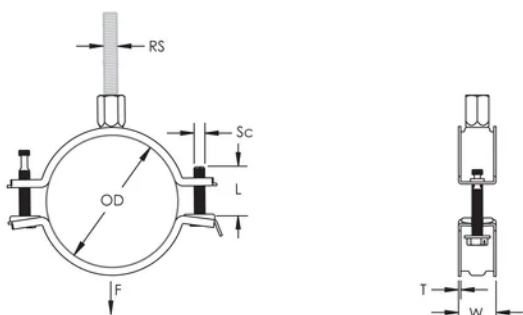

La cabeza combinada de los tornillos permite la utilización de destornilladores plano, hexagonal y en cruz

Las orejetas más largas permiten que el tornillo esté más alejado del conducto, permitiendo más espacio para la herramienta a la hora de atornillar

La tuerca combinada puede recibir varillas roscadas M8 y M10, simplificando el manejo de materiales

La longitud del tornillo se ha optimizado, para cubrir un mayor rango de diámetros de tuberías reduciendo inventarios

ATRIBUTOS DEL PRODUCTO

Número de artículo: 586809

Material: Acero

Acabado: Electro galvanizado

Diámetro exterior (OD): 62 - 72 mm

Tamaño de la varilla (RS): M8;M10

Anchura (W): 21 mm

Espesor (T): 1.25 mm

Diámetro del tornillo (Sc): 6

Longitud del tornillo (L): 37mm

Carga estática: 1500N

DIAGRAMAS

ADVERTENCIA

Los productos nVent deben instalarse y usarse solo como se indica en las hojas de instrucciones y materiales de capacitación del producto nVent. Instruction sheets are available at www.nvent.com and from your nVent customer service representative. La instalación incorrecta, el mal uso, la aplicación incorrecta u otras fallas en el seguimiento completo de las instrucciones y advertencias de nVent pueden causar el mal funcionamiento del producto, daños a la propiedad, lesiones corporales graves y la muerte y/o anular la garantía.