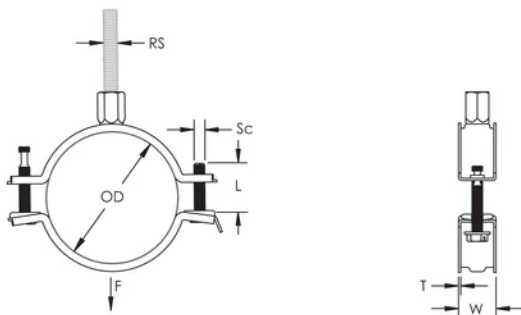

Las orejetas más largas permiten que el tornillo esté más alejado del conducto, permitiendo más espacio para la herramienta a la hora de atornillar

La tuerca combinada puede recibir varillas roscadas M8 y M10, simplificando el manejo de materiales

## ATRIBUTOS DEL PRODUCTO

Número de artículo: 586808

Material: Acero

Acabado: Electro galvanizado

Diámetro exterior (OD): 54 - 62 mm

Tamaño de la varilla (RS): M8;M10

NB/DN: 50

Diámetro del tubo: 2" Min

Anchura (W): 21 mm

Espesor (T): 1.25 mm

Diámetro del tornillo (Sc): 6

Longitud del tornillo (L): 32mm

Carga estática: 1500N

## DIAGRAMAS