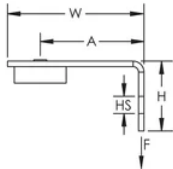

DETALLES ADICIONALES DEL PRODUCTO

La carga estática máxima será la de la escuadra. Consulte con el fabricante de los clavos que serán utilizados para evaluar la carga estática y la compatibilidad con el tipo de hormigón. La carga máxima será la carga estática más baja de las dos.

El inserto para clavadoras es compatible con las clavadoras BeA® CN60-688ES, Hilti® BX 3, GX 3, DEWALT® Trak-It C3, SPIT® PULSA 40E, 800E, 700, 1000 o equivalentes.

DIAGRAMAS