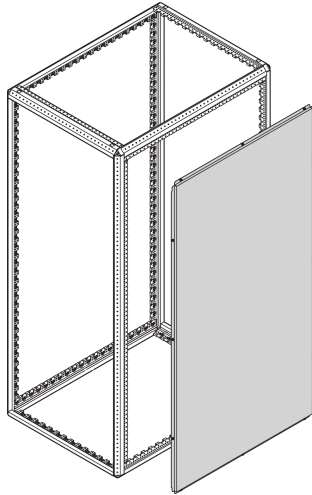

# Varistar CP Side Separación de la Pared

Panel lateral para gabinetes lado a lado reemplazando 2 paneles laterales individuales del gabinete. El panel de separación está montado entre bastidores y es totalmente compatible con todos los paneles de aire.

## CARACTERÍSTICAS

Evita el acceso no autorizado

Para los gabinetes dispuestos en filas, la pared reemplaza las paredes laterales individuales del gabinete

## ESPECIFICACIONES

<b>Acabado:</b>	Aluminio-Zinc plateado
<b>Tipo de producto:</b>	Gabinete/panel de rack
<b>Material:</b>	Acero

Table 1/1

Número de catálogo	Altura del rack	Altura	Fondo	Cantidad del paquete	Tipo
23130-485	47U	2200mm	1200mm	1	Muro de separación

Número de catálogo	Altura del rack	Altura	Fondo	Cantidad del paquete	Tipo
23130-484	47U	2200mm	1000mm	1	Muro de separación
23130-480	42U	2000mm	1000mm	1	Muro de separación
23130-508	42U	2000mm	1100mm	1	Muro de separación
23130-510	52U	2450mm	1100mm	1	Muro de separación
23130-509	47U	2200mm	1100mm	1	Muro de separación
23130-581	52U	2450mm	1200mm	1	Muro de separación
23130-580	52U	2450mm	1000mm	1	Muro de separación
23130-481	42U	2000mm	1200mm	1	Muro de separación