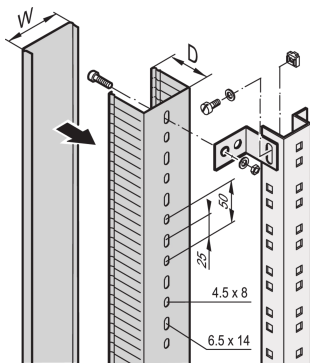

Canal de cable

Conductos de cables en áreas laterales y traseras del gabinete y montaje en verticales del gabinete, miembros de profundidad o perfiles en C.

CERTIFICACIONES

CARACTERÍSTICAS

Para conductos de cable en áreas laterales y traseras del gabinete

Para el montaje en los verticales del gabinete, miembros de la profundidad o C-perfiles

ESPECIFICACIONES

Tipo de producto: Bandeja de cable

Table 1/1

Número de catálogo	Material	Cantidad del paquete	Tipo	Tipo de cable
60103-010	PVC	1	Canal de cable	Vertical
60103-011	PVC	1	Canal de cable	Vertical