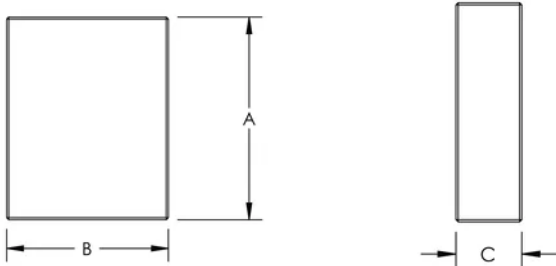

Color: Rojo; Marrón

Altura (H): 500mm max

Anchura (W): 450mm max

A: 200mm

B: 144mm

C: 60mm

De conformidad con: EN 13501-1; EN 1366-3

Densidad: 240 – 300

Grado de inflamabilidad: DIN 4102 (B2)

Peso por unidad: 0.56kg

DETALLES ADICIONALES DEL PRODUCTO

El espesor del sellado tiene que ser como mínimo de 200mm, dependiendo de la clasificación de resistencia al fuego (ver anexo J-1 del ETA) con el fin de obtener la resistencia al fuego tipo EI120.

Si no es posible 200mm, el FIB (envolvente intumescente) tiene que usarse alrededor de los Conductores Flexbus y con un ancho de 150mm en ambos lados, con el fin de alcanzar la resistencia al fuego EI120

El ancho y alto se refieren al máximo de abertura del sellado

El total de la sección nominal de la instalación (incluyendo conductor y aislamiento) no tiene que ser más del 60% de la abertura del sellado

El primer soporte del Conductor Flexbus tiene que estar a un máximo de 200mm medidos desde la superficie del sellado

DIAGRAMAS

ADVERTENCIA

Los productos nVent deben instalarse y usarse solo como se indica en las hojas de instrucciones y materiales de capacitación del producto nVent. Instruction sheets are available at www.nvent.com and from your nVent customer service representative. La instalación incorrecta, el mal uso, la aplicación incorrecta u otras fallas en el seguimiento completo de las instrucciones y advertencias de nVent pueden causar el mal funcionamiento del producto, daños a la propiedad, lesiones corporales graves y la muerte y/o anular la garantía.