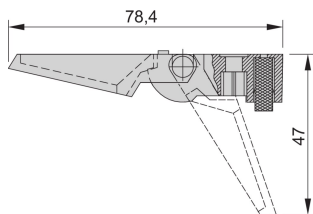

Pie de plástico

Pies de punta, plástico.

CERTIFICACIONES

CARACTERÍSTICAS

Se puede utilizar en lugar de pies redondos estándar

Capacidad de carga: 25 kg por pie, peso máximo de la caja 40 kg

Los agujeros de montaje se proporcionan en las cubiertas inferiores de los casos

El posicionamiento del caso está asegurado por inserciones de goma antideslizantes

ESPECIFICACIONES

Compatible con:	Casos
Familia de productos:	RatiopacPRO; RatiopacPRO AIRE; CompacPRO; PropacPRO; InPac
Tipo:	Pie; Con Tip-Up
Tipo de producto:	Pie
Material:	Poliamida