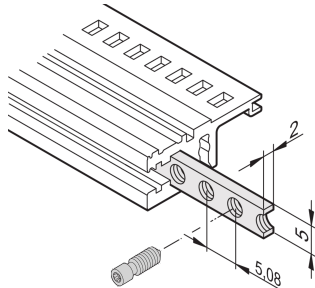

# Inserción roscada de rieles horizontales, M2.5

El inserto roscado es una tira metálica con rosca M2.5 y permite la fijación de paneles frontales.

## CARACTERÍSTICAS

Los tornillos de collar utilizados para la fijación de paneles delanteros de ancho parcial deben tener una longitud de 12,3 mm

Utilizable para todos los rieles horizontales