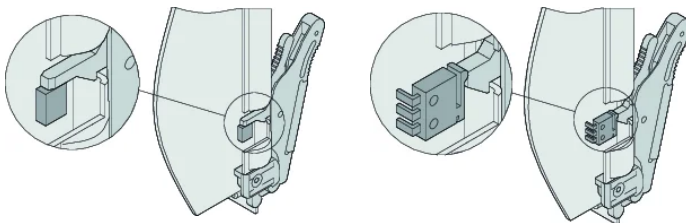

CARACTERÍSTICAS

Panel frontal (reforzado con diecast endpiece)

ATCA IEA mango con carga de resorte

EMC junta textil y material de fijación

ESPECIFICACIONES

- Ancho del rack:** 6HP
- Altura del rack:** 8U
- Tipo de accesorio:** Panel frontal
- Tipo de producto:** Panel frontal

Table 1/2

Número de catálogo	Material	Acabado	Cantidad del paquete	Acabado frontal	Acabado trasero	Fondo (D)
20818-160	Acero inoxidable		1	Crudo	Crudo	1mm
20818-169	Aluminio	Pasivado	1	Crudo	Crudo	1mm

Número de catálogo	Material	Acabado	Cantidad del paquete	Acabado frontal	Acabado trasero	Fondo (D)
20818-161	Acero inoxidable		1	Crudo	Crudo	1mm
20818-170	Aluminio	Pasivado	1	Crudo	Crudo	1mm

Table 2/2

Número de catálogo	Altura (H)	Anchura (W)
20818-160	323.15mm	28.95mm
20818-169	323.15mm	28.95mm
20818-161	323.15mm	28.95mm
20818-170	323.15mm	28.95mm

DIAGRAMAS

ADVERTENCIA

Los productos nVent deben instalarse y usarse solo como se indica en las hojas de instrucciones y materiales de capacitación del producto nVent. Instruction sheets are available at www.nvent.com and from your nVent customer service representative. La instalación incorrecta, el mal uso, la aplicación incorrecta u otras fallas en el seguimiento completo de las instrucciones y advertencias de nVent pueden causar el mal funcionamiento del producto, daños a la propiedad, lesiones corporales graves y la muerte y/o anular la garantía.