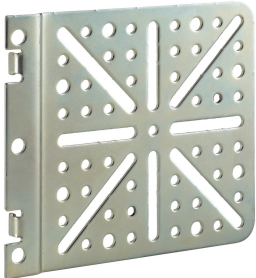

Soporte universal para regleta

El soporte universal para regleta encaja en la esquina del marco de todos los gabinetes ProLine y facilita el montaje de una variedad de regletas.

CARACTERÍSTICAS

El soporte universal para regleta encaja en la esquina del marco de todos los gabinetes ProLine y facilita el montaje de una variedad de regletas.

ESPECIFICACIONES

Table 1/1

Número de catálogo	Número de artículo	Material	Acabado	Espesor
EPDUBK	16064	Acero dulce	Zinc plateado	1.9mm

ADVERTENCIA

Los productos nVent deben instalarse y usarse solo como se indica en las hojas de instrucciones y materiales de capacitación del producto nVent. Instruction sheets are available at www.nvent.com and from your nVent customer service representative. La instalación incorrecta, el mal uso, la aplicación incorrecta u otras fallas en el seguimiento completo de las instrucciones y advertencias de nVent pueden causar el mal funcionamiento del producto, daños a la propiedad, lesiones corporales graves y la muerte y/o anular la garantía.