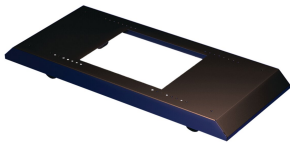

Base móvil para racks de marco abierto

Data Solutions

La base móvil para los racks de marco abierto proporciona estabilidad y movilidad a los racks de marco abierto. Cuenta con modelos para racks de marco abierto de 19 pulg. y 2 y 4 postes. Este producto se monta en la parte inferior de los racks mencionados anteriormente. Incluye cuatro ruedas sin bloqueo, pero también admite niveladores estándar. Tenga en cuenta que el número de catálogo PMBLM12 debe pedirse por separado; sin embargo, se incluyen los herrajes de montaje.

CARACTERÍSTICAS

La base móvil para racks de marco abierto proporcionan estabilidad y movilidad a los racks de marco abierto.

Cuenta con modelos para racks de marco abierto de 19 pulg. y 2 y 4 postes.

Este producto se monta en la parte inferior de los racks mencionados anteriormente. Incluye cuatro ruedas sin bloqueo, pero también admite niveladores estándar.