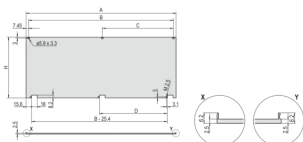

Número de catálogo	Acabado trasero	Bordes tratados	De conformidad con	Apantallamiento o EMC	Altura (H)	Anchura (W)
20848-607	Conductivo	No	IEC 60297-3-101, IEEE 1101.1/10	No (Retrofitable)	172.9mm	426.4mm
20848-606	Conductivo	No	IEC 60297-3-101, IEEE 1101.1/10	No (Retrofitable)	172.9mm	319.7mm
20848-600	Conductivo	No	IEC 60297-3-101, IEEE 1101.1/10	No (Retrofitable)	128.4mm	319.7mm
20848-696	Conductivo	No	IEC 60297-3-101, IEEE 1101.1/10	No (Retrofitable)	261.8mm	141.9mm
20848-603	Conductivo	No	IEC 60297-3-101, IEEE 1101.1/10	No (Retrofitable)	261.8mm	319.7mm

DETALLES ADICIONALES DEL PRODUCTO

El panel frontal se puede quitar en posición abierta (> 135°).

DIAGRAMAS

ADVERTENCIA

Los productos nVent deben instalarse y usarse solo como se indica en las hojas de instrucciones y materiales de capacitación del producto nVent. Instruction sheets are available at www.nvent.com and from your nVent customer service representative. La instalación incorrecta, el mal uso, la aplicación incorrecta u otras fallas en el seguimiento completo de las instrucciones y advertencias de nVent pueden causar el mal funcionamiento del producto, daños a la propiedad, lesiones corporales graves y la muerte y/o anular la garantía.