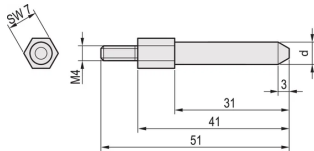

EuropacPRO Codificación Peg SNCF

Este peg / pin de codificación permite una conexión segura entre los conectores flotantes utilizados para los subracks SNCF. Los Pins se pueden ensamblar en el marco trasero.

CERTIFICACIONES

CARACTERÍSTICAS

Este peg / pin de codificación permite una conexión segura entre los conectores flotantes

Par 1,5 Nm

ESPECIFICACIONES

Tipo:	Codificación Peg
Tipo de producto:	Indicador de codificación/teclado
Familia de productos:	EuropacPRO
Material:	Acero
Compatible con:	Subpistas
Acabado:	Zinc plateado