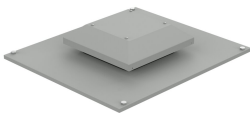

ProLine V/D Server Cabinet Exhaust Vent/Fan, fits 700x800mm, Gris, Acero

Data Solutions

NÚMERO DE CATÁLOGO

PPTHP78G

Los gabinetes para servidores de voz/datos ProLine son ideales para plantas de producción, almacenes y otras ubicaciones remotas que requieren filtración de aire ambiental para proteger el equipo de red.

ESTÁNDARES DEL SECTOR

Certificación UL conforme a CSA C22.2 n.º 94; tipo 1, archivo n.º E61997

cUL Listed per CSA C22.2 No 94; Type 1; File No. E61997

EIA RS-310-D

CARACTERÍSTICAS

Las cubiertas con juntas y los filtros de entrada de aire mantienen alejados a los contaminantes.

Los ángulos del rack son infinitamente ajustables de adelante hacia atrás para mayor flexibilidad de posicionamiento.

La base móvil facilita la colocación del gabinete.

La base móvil incluye ruedas, niveladores y placa de montaje.

Los niveladores y el soporte antivuelco aseguran el gabinete al piso.

ATRIBUTOS DEL PRODUCTO

Número de artículo: 15573

Altura: 700mm

Anchura: 800mm

Material: Acero dulce

Acabado: Polvo recubierto

Color: Gris claro