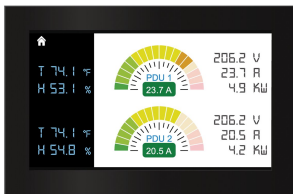

Pantalla LCD de 4.3 pulgadas para regleta de montaje en puerta, 5.24 x 3.54 x 0.67, de plástico, negro

Data Solutions

NÚMERO DE CATÁLOGO

LCD4INDRMT

La pantalla LCD de montaje en puerta para regleta es elegante, inteligente y monitorea externamente los indicadores de la regleta dentro del gabinete sin tener que abrir la puerta para revisarlos. Fácil instalación de montaje magnético que no requiere cortes en la puerta del gabinete. La pantalla táctil puede instalarse horizontal o verticalmente y tiene conectividad 'conectar y usar'.

CARACTERÍSTICAS

Ahorra tiempo al permitir el monitoreo de los indicadores de la regleta desde afuera del gabinete.

Evita el ingreso en el gabinete para monitorear los indicadores de la regleta.

Fácil instalación de montaje magnético

Con los sensores correspondientes conectados a la regleta, monitorea voltaje, corriente, potencia, temperatura, humedad y flujo de aire.

Pantalla de 4.3 pulgadas (109 mm)

Resolución de pantalla de 480 x 272