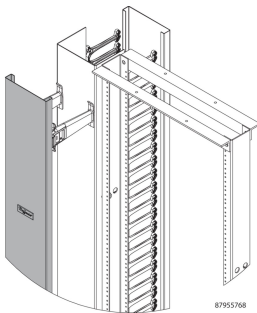

# Cubierta trasera CableTek, 84.00 x 12.00 x 1.00, de aluminio, negro

#### EC12C7

La cubierta trasera CableTek es un accesorio para todos los administradores verticales de cables CableTek con poste y compuertas. Proporciona un aspecto estético y acabado y protege el cable en un organizador de cables CableTek. Para el manejo de doble cara, las cubiertas se adjuntan al poste y las puertas incluidos. Para el manejo de una sola cara, el kit de poste y puerta debe pedirse por separado.

### CARACTERÍSTICAS

La cubierta trasera CableTek es un accesorio para todos los administradores verticales de cables CableTek con poste y compuertas.

Proporciona un aspecto estético y acabado y protege el cable en una gestión de cableado CableTek.