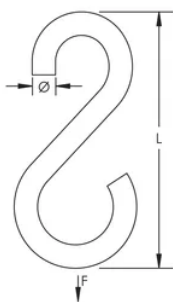

DIAGRAMAS

ADVERTENCIA

Los productos nVent deben instalarse y usarse solo como se indica en las hojas de instrucciones y materiales de capacitación del producto nVent. Instruction sheets are available at www.nvent.com and from your nVent customer service representative. La instalación incorrecta, el mal uso, la aplicación incorrecta u otras fallas en el seguimiento completo de las instrucciones y advertencias de nVent pueden causar el mal funcionamiento del producto, daños a la propiedad, lesiones corporales graves y la muerte y/o anular la garantía.