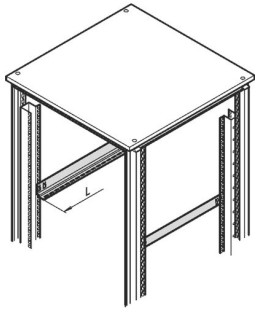

# Kit de riel deslizante

Kit de riel deslizante para el montaje entre un par delantero y trasero de rieles deslizantes, para soportar componentes pesados de 19". Punzonadores laterales del sistema para el montaje de accesorios y componentes de refrigeración que expulsan hacia el lado.

## CARACTERÍSTICAS

Kit de riel deslizante para el montaje entre un par delantero y trasero de rieles deslizantes, para soportar componentes pesados de 19"