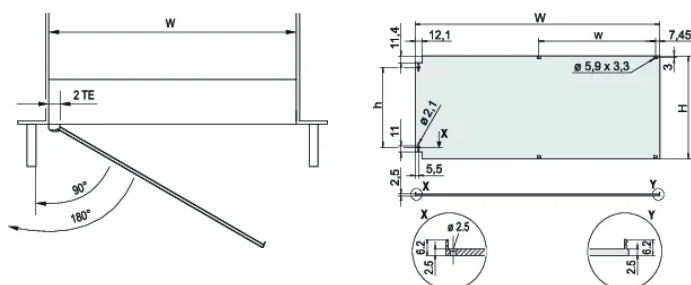

Table 1/2

Número de catálogo	Altura del rack	Cantidad del paquete	Montaje	Tipo de junta	Acabado frontal	Acabado trasero
20848-611	3U	1	Con bisagras, lado	Textil EMC	Anodizado	Conductivo
20848-617	6U	1	Con bisagras, lado	Textil EMC	Anodizado	Conductivo

Table 2/2

Número de catálogo	Bordes tratados	Altura (H)	Anchura (W)
20848-611	No	128.4mm	426.4mm
20848-617	No	261.8mm	426.4mm

DIAGRAMAS

ADVERTENCIA

Los productos nVent deben instalarse y usarse solo como se indica en las hojas de instrucciones y materiales de capacitación del producto nVent. Instruction sheets are available at www.nvent.com and from your nVent customer service representative. La instalación incorrecta, el mal uso, la aplicación incorrecta u otras fallas en el seguimiento completo de las instrucciones y advertencias de nVent pueden causar el mal funcionamiento del producto, daños a la propiedad, lesiones corporales graves y la muerte y/o anular la garantía.

North America

All locations
+1.763.422.2661
Chat with us:
nvent.com/schroff

Europe

Straubenhardt, Germany
+49.7082.794.0
Betschdorf, France
+33.3.88.90.64.90
Warsaw, Poland
+48.22.209.98.35
Assago, Italy
+39.02.932.7141
Chat with us:
nvent.com/schroff

Asia

Shanghai, China
+86.21.2412.6943
Qingdao, China
+86.532.8771.6101
Singapore
+65.6768.5800
Shin-Yokohama, Japan
+81.45.476.0271
Chat with us:
nvent.com/schroff

Middle East & India

Dubai, United Arab Emirates
+971.4.378.1700
Bangalore, India
+91.80.6715.2001
Istanbul, Turkey
+90.216.250.7374
Chat with us:
nvent.com/schroff

Nuestra poderosa cartera de marcas:

CADDY ERICO HOFFMAN ILSCO SCHROFF TRACHTE