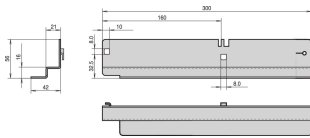

Carril deslizante Labrack, 40 kg, 1 par

NÚMERO DE CATÁLOGO

20119-080

Carril deslizante Labrack con capacidad de carga de 40 kg para el montaje en los verticales desnudos del gabinete o soportes deslizantes de 19". El carril deslizante soporta estante de pesado 19" chasis.

CERTIFICACIONES

CARACTERÍSTICAS

Para el montaje en bastidores móviles de laboratorio de 19", con montajes de panel alsoon estacionarios 19" bastidores de laboratorio

Carga estática?Capacidad de carga 40 kg por par

ATRIBUTOS DEL PRODUCTO

Cantidad del paquete: 2

Acabado: Zinc plateado

Material: Acero

Familia de productos: Labrack

Tipo de producto: Carril de deslizamiento

Carga estática: 40kg

Net Weight: 0.99kg

DETALLES ADICIONALES DEL PRODUCTO

Los ángulos de montaje son necesarios para el montaje en estante de laboratorio estacionario de 19", por favor pídalos por separado.

ADVERTENCIA

Los productos nVent deben instalarse y usarse solo como se indica en las hojas de instrucciones y materiales de capacitación del producto nVent. Instruction sheets are available at www.nvent.com and from your nVent customer service representative. La instalación incorrecta, el mal uso, la aplicación incorrecta u otras fallas en el seguimiento completo de las instrucciones y advertencias de nVent pueden causar el mal funcionamiento del producto, daños a la propiedad, lesiones corporales graves y la muerte y/o anular la garantía.