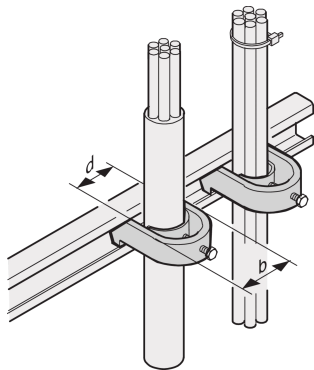

# C-Rail Cable Shell

C-Rails son para una mejor gestión de cables. Instalación generalmente detrás de los 19" verticales. Son compatibles con las garras de cable estándar.

## CARACTERÍSTICAS

Para el montaje de cables en perfiles C y carriles de soporte de cables