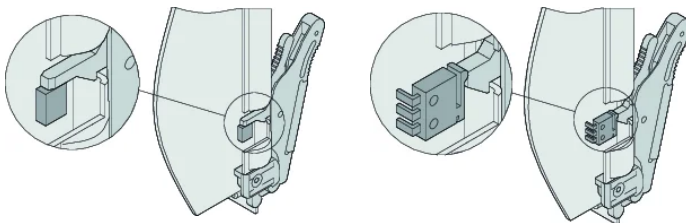

Número de catálogo	Material	Acabado	Cantidad del paquete	Acabado frontal	Acabado trasero	Fondo (D)
20818-161	Acero inoxidable		1	Crudo	Crudo	1mm
20818-170	Aluminio	Pasivado	1	Crudo	Crudo	1mm

Table 2/2

Número de catálogo	Altura (H)	Anchura (W)
20818-160	323.15mm	28.95mm
20818-169	323.15mm	28.95mm
20818-161	323.15mm	28.95mm
20818-170	323.15mm	28.95mm

DIAGRAMAS

ADVERTENCIA

Los productos nVent deben instalarse y usarse solo como se indica en las hojas de instrucciones y materiales de capacitación del producto nVent. Instruction sheets are available at www.nvent.com and from your nVent customer service representative. La instalación incorrecta, el mal uso, la aplicación incorrecta u otras fallas en el seguimiento completo de las instrucciones y advertencias de nVent pueden causar el mal funcionamiento del producto, daños a la propiedad, lesiones corporales graves y la muerte y/o anular la garantía.

North America

All locations
+1.763.422.2661
Chat with us:
nvent.com/schroff

Europe

Straubenhardt, Germany
+49.7082.794.0
Betschdorf, France
+33.3.88.90.64.90
Warsaw, Poland
+48.22.209.98.35
Assago, Italy
+39.02.932.7141
Chat with us:
nvent.com/schroff

Asia

Shanghai, China
+86.21.2412.6943
Qingdao, China
+86.532.8771.6101
Singapore
+65.6768.5800
Shin-Yokohama, Japan
+81.45.476.0271
Chat with us:
nvent.com/schroff

Middle East & India

Dubai, United Arab Emirates
+971.4.378.1700
Bangalore, India
+91.80.6715.2001
Istanbul, Turkey
+90.216.250.7374
Chat with us:
nvent.com/schroff

Nuestra poderosa cartera de marcas:

CADDY ERICO HOFFMAN ILSCO SCHROFF TRACHTE