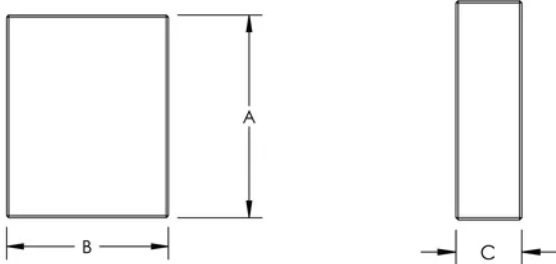

Color: Rojo; Marrón

Altura (H): 500mm max

Anchura (W): 450mm max

A: 200mm

B: 144mm

C: 60mm

De conformidad con: EN 13501-1; EN 1366-3

Densidad: 240 – 300

Grado de inflamabilidad: DIN 4102 (B2)

Peso por unidad: 0.56kg

DETALLES ADICIONALES DEL PRODUCTO

El espesor del sellado tiene que ser como mínimo de 200mm, dependiendo de la clasificación de resistencia al fuego (ver anexo J-1 del ETA) con el fin de obtener la resistencia al fuego tipo EI120.

Si no es posible 200mm, el FIB (envolvente intumescente) tiene que usarse alrededor de los Conductores Flexbus y con un ancho de 150mm en ambos lados, con el fin de alcanzar la resistencia al fuego EI120

El ancho y alto se refieren al máximo de abertura del sellado

El total de la sección nominal de la instalación (incluyendo conductor y aislamiento) no tiene que ser más del 60% de la abertura del sellado

El primer soporte del Conductor Flexbus tiene que estar a un máximo de 200mm medidos desde la superficie del sellado

DIAGRAMAS

ADVERTENCIA

Los productos nVent deben instalarse y usarse solo como se indica en las hojas de instrucciones y materiales de capacitación del producto nVent. Instruction sheets are available at www.nvent.com and from your nVent customer service representative. La instalación incorrecta, el mal uso, la aplicación incorrecta u otras fallas en el seguimiento completo de las instrucciones y advertencias de nVent pueden causar el mal funcionamiento del producto, daños a la propiedad, lesiones corporales graves y la muerte y/o anular la garantía.