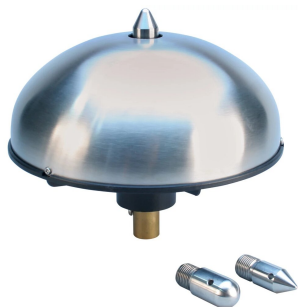

Pararrayos activo Dynasphere, MKIV

Data Solutions

NÚMERO DE CATÁLOGO

D/SMKIVSS

Las implicaciones económicas y de seguridad de los rayos pueden ser devastadoras. En general, el punto más alto de una instalación es el más vulnerable al impacto directo de un rayo. Los pararrayos o terminales aéreos son necesarios para captar el impacto en un punto de preferencia y conducir la energía de manera segura hasta el suelo para minimizar el riesgo.

El terminal aéreo Dynasphere nVent ERICO brinda un punto de preferencia para las descargas de rayos, que de otro modo impactarían y producirían daños tanto en una estructura que no estuviera protegida como en su contenido. La función principal de un terminal aéreo o de un sistema de terminación aérea es capturar el impacto del rayo en un punto de preferencia para que la corriente de descarga se pueda direccionar a través de los conductores de bajada hasta el sistema de conexión a tierra.

CARACTERÍSTICAS

Respuesta dinámica a la aproximación del trazador descendente del rayo

Tecnología no radioactiva

No se requiere de energía externa

Tres terminales reemplazables para cumplir con requisitos específicos de elevación

ATRIBUTOS DEL PRODUCTO

Número de artículo: 702085

Material: Acero inoxidable 316 (EN 1,4401)

Temperatura: -40 to 100°C

Diámetro (Ø): 257mm

Altura (H): 220mm

Tamaño de rosca (TS): 1/2 "BSPP

Peso por unidad: 2.6kg