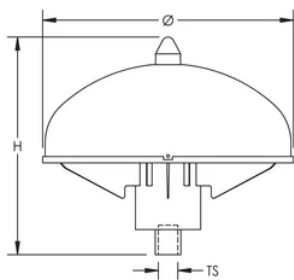

### ATRIBUTOS DEL PRODUCTO

Número de artículo: 702085

Material: Acero inoxidable 316 (EN 1,4401)

Temperatura: -40 to 100°C

Diámetro (Ø): 257mm

Altura (H): 220mm

Tamaño de rosca (TS): 1/2 "BSPP

Peso por unidad: 2.6kg

## DIAGRAMAS

---