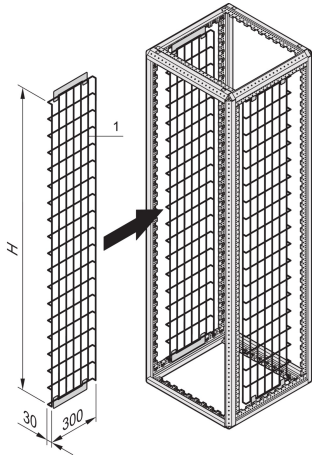

# Escalera de cable Varistar

Rejilla de cable vertical en diferentes anchos para gabinetes de pie libre Varistar.

## CARACTERÍSTICAS

Los cables se ensamblan en su lugar con bridas de cable o velcro

## ESPECIFICACIONES

**Tipo de producto:** Gabinete/panel de rack

**Material:** Acero

Table 1/2

Número de catálogo	Altura del rack	Altura	Anchura	Fondo	Cantidad del paquete	Acabado
23130-554	38U	1800mm	300mm	300mm	2	Zinc plateado
23130-579	52U	2450mm	300mm		2	Zinc plateado
23130-555	42U	2000mm	300mm	300mm	2	Zinc plateado