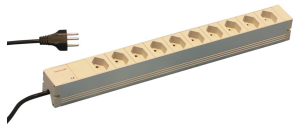

Socket Strip, Suiza

PDU modular y compacta con muchos elementos funcionales. Utilizando un chasis de aluminio de 1 U por 1 U, la PDU se puede integrar fácilmente en un rack con salidas suizas.

CERTIFICACIONES

CARACTERÍSTICAS

Las tiras de enchufe se pueden girar a través de las cuatro direcciones (en incrementos de 90°) durante la instalación

230 V, 10 A

De acuerdo con SEV.IEC 60884

Cable de conexión de 2 m con enchufe versión suiza

Socket strips versión suiza

Altura de instalación 1 U

Montaje horizontal o vertical

ESPECIFICACIONES

Longitud:	438.5mm
Material:	Aluminio; Poliamida
Color:	Gris
Tipo de producto:	Socket Strip

Table 1/2

Número de catálogo	Tipo de toma de corriente	Número de tomas de corriente	Tomas conmutadas	Tensión CA	Cantidad del paquete	Fondo
60110-453	Suiza	10	No	230V	1	44mm
60110-454	Suiza	9	Sí	230V	1	44mm