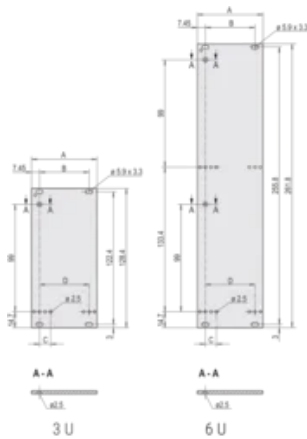

DIAGRAMAS

ADVERTENCIA

Los productos nVent deben instalarse y usarse solo como se indica en las hojas de instrucciones y materiales de capacitación del producto nVent. Instruction sheets are available at www.nvent.com and from your nVent customer service representative. La instalación incorrecta, el mal uso, la aplicación incorrecta u otras fallas en el seguimiento completo de las instrucciones y advertencias de nVent pueden causar el mal funcionamiento del producto, daños a la propiedad, lesiones corporales graves y la muerte y/o anular la garantía.

North America

All locations
+1.763.422.2661
Chat with us:
nvent.com/schroff

Europe

Straubenhardt, Germany
+49.7082.794.0
Betschdorf, France
+33.3.88.90.64.90
Warsaw, Poland
+48.22.209.98.35
Assago, Italy
+39.02.932.7141
Chat with us:
nvent.com/schroff

Asia

Shanghai, China
+86.21.2412.6943
Qingdao, China
+86.532.8771.6101
Singapore
+65.6768.5800
Shin-Yokohama, Japan
+81.45.476.0271
Chat with us:
nvent.com/schroff

Middle East & India

Dubai, United Arab Emirates
+971.4.378.1700
Bangalore, India
+91.80.6715.2001
Istanbul, Turkey
+90.216.250.7374
Chat with us:
nvent.com/schroff

Nuestra poderosa cartera de marcas:

CADDY ERICO HOFFMAN ILSCO SCHROFF TRACHTE