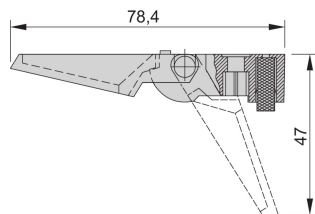

Pie de plástico

Pies de punta, plástico.

CERTIFICACIONES

CARACTERÍSTICAS

Se puede utilizar en lugar de pies redondos estándar

Capacidad de carga: 25 kg por pie, peso máximo de la caja 40 kg

Los agujeros de montaje se proporcionan en las cubiertas inferiores de los casos

El posicionamiento del caso está asegurado por inserciones de goma antideslizantes

ESPECIFICACIONES

Compatible con:	Casos
Familia de productos:	RatiopacPRO; RatiopacPRO AIRE; CompacPRO; PropacPRO; InPac
Tipo:	Pie; Con Tip-Up
Tipo de producto:	Pie
Material:	Poliamida