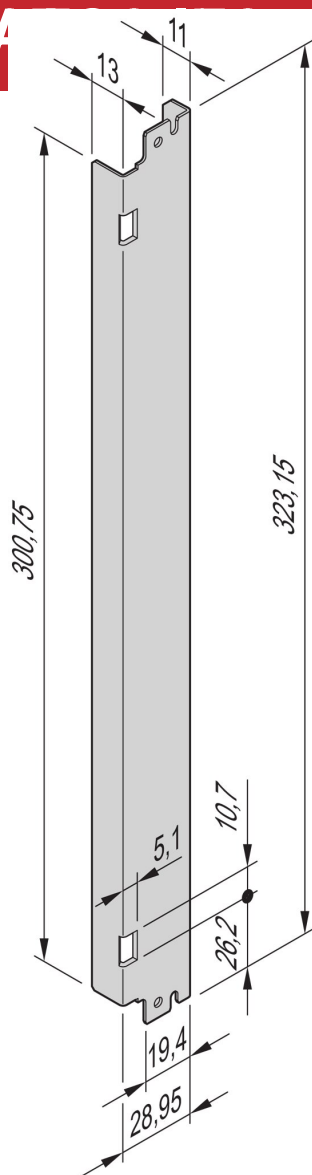

A manija sin carga de resortes

IEA manija estilo émbolo o palanca estilo kits.

CERTIFICACIONES

CARACTERÍSTICAS

Innovadora mecánica de inserción/extracción

De acuerdo con PICMG 3,0 R2.0

Para paneles frontales de acero inoxidable y aluminio

Diseño ergonómico

Bloqueo seguro

AdvancedTCA IEA émbolo o mango estilo palanca

Sin carga de resorte

ESPECIFICACIONES

Tipo de producto: Maneja

Material: Acero

Table 1/1

Número de catálogo	Tipo	Cantidad del paquete	Tipo de mango
20818-121	De arriba	10	Émbolo
20818-124	Abajo	10	Palanca
20818-122	Abajo	10	Émbolo
20818-123	De arriba	10	Palanca

ADVERTENCIA

Los productos nVent deben instalarse y usarse solo como se indica en las hojas de instrucciones y materiales de capacitación del producto nVent. Instruction sheets are available at www.nvent.com and from your nVent customer service representative. La instalación incorrecta, el mal uso, la aplicación incorrecta u otras fallas en el seguimiento completo de las instrucciones y advertencias de nVent pueden causar el mal funcionamiento del producto, daños a la propiedad, lesiones corporales graves y la muerte y/o anular la garantía.