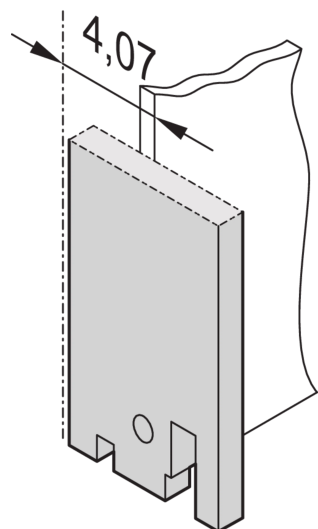

19" Panel frontal, llano

Panel frontal sin o con SUB-D-, ST tipo 3- 0 FDDI recorte.

CERTIFICACIONES

CARACTERÍSTICAS

19" Panel frontal sin recorte

ESPECIFICACIONES

| | |
|---------------------------|---------------|
| Fondo: | 2.5mm |
| Material: | Aluminio |
| Tipo de accesorio: | Panel frontal |
| Tipo de producto: | Panel frontal |

Table 1/2

| Número de catálogo | Altura del rack | Ancho del rack | Cantidad del paquete | Acabado frontal | Acabado trasero | Código de color |
|--------------------|-----------------|----------------|----------------------|-----------------|-----------------|-----------------|
| 30118-328 | 3U | 4HP | 1 | Pintado | Conductivo | RAL 7035 |

Table 2/2

| Número de catálogo | Acabado | Altura | Anchura |
|--------------------|------------------|---------|---------|
| 30118-328 | Polvo recubierto | 128.4mm | 19.98mm |
| 30118-331 | Polvo recubierto | 128.4mm | 141.9mm |
| 30118-330 | Polvo recubierto | 128.4mm | 70.78mm |
| 30118-329 | Polvo recubierto | 128.4mm | 35.22mm |