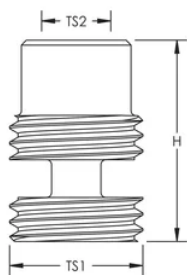

### ATRIBUTOS DEL PRODUCTO

---

Material: Cobre

Tamaño de rosca 1 (TS1): 1 1/16" UNC

Tamaño de rosca 2 (TS2): 5/8" UNC

Altura (H): 40.6mm

Peso por unidad: 0.1kg

## DIAGRAMAS

---