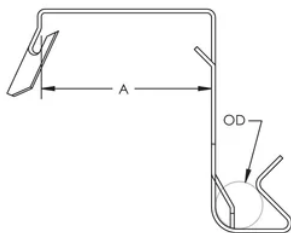

DIAGRAMAS

ADVERTENCIA

Los productos nVent deben instalarse y usarse solo como se indica en las hojas de instrucciones y materiales de capacitación del producto nVent. Instruction sheets are available at www.nvent.com and from your nVent customer service representative. La instalación incorrecta, el mal uso, la aplicación incorrecta u otras fallas en el seguimiento completo de las instrucciones y advertencias de nVent pueden causar el mal funcionamiento del producto, daños a la propiedad, lesiones corporales graves y la muerte y/o anular la garantía.

Norteamérica

+1.800.753.9221

Opción 1: Atención al cliente

Opción 2: Soporte técnico

Europa

Países Bajos:

+31 800-0200135

Francia:

+33 800 901 793

Europa

Alemania:

800 1890272

Otros países:

+31 13 5835404

Asia-Pacífico

Shanghái:

+86 21 2412 1618/19

Sídney:

+61 2 9751 8500

Nuestra poderosa cartera de marcas:

CADDY

ERICO

HOFFMAN

ILSCO

SCHROFF

TRACHTE