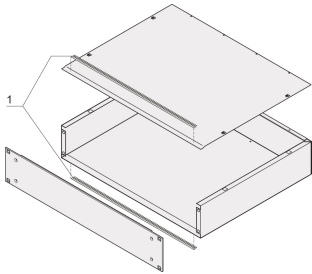

# Kit de blindaje MultipacPRO EMC

El kit de protección EMC y las placas de cubierta aumentan el blindaje del chasis de aproximadamente 30 dB(A) a aproximadamente 60 dB(A). Se puede descargar un informe de prueba.

## CARACTERÍSTICAS

El kit de protección EMC y las placas de cubierta aumentan el blindaje del chasis de aproximadamente 30 dB(A) a aproximadamente 60 dB(A)