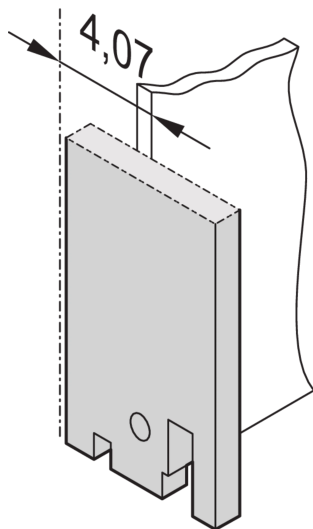

19" Panel frontal, llano

Panel frontal sin o con SUB-D-, ST tipo 3- O FDDI recorte.

CERTIFICACIONES

CARACTERÍSTICAS

19" Panel frontal sin recorte

ESPECIFICACIONES

Fondo:	2.5mm
Material:	Aluminio
Tipo de accesorio:	Panel frontal
Tipo de producto:	Panel frontal

Table 1/2

Número de catálogo	Altura del rack	Ancho del rack	Cantidad del paquete	Acabado frontal	Acabado trasero	Código de color
30118-328	3U	4HP	1	Pintado	Conductivo	RAL 7035

Número de catálogo	Altura del rack	Ancho del rack	Cantidad del paquete	Acabado frontal	Acabado trasero	Código de color
30118-331	3U	28HP	1	Pintado	Conductivo	RAL 7035
30118-330	3U	14HP	1	Pintado	Conductivo	RAL 7035
30118-329	3U	7HP	1	Pintado	Conductivo	RAL 7035

Table 2/2

Número de catálogo	Acabado	Altura	Anchura
30118-328	Polvo recubierto	128.4mm	19.98mm
30118-331	Polvo recubierto	128.4mm	141.9mm
30118-330	Polvo recubierto	128.4mm	70.78mm
30118-329	Polvo recubierto	128.4mm	35.22mm