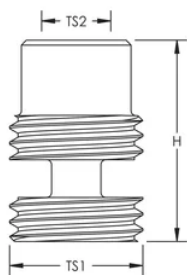

Adaptador de mástil de terminal aérea convencional, 1 1/16 UNC, M16

Data Solutions

NÚMERO DE CATÁLOGO

INTCPTADM16

CARACTERÍSTICAS

Conecta el terminal aéreo convencional al mástil de acero inoxidable de la serie ER2

ATRIBUTOS DEL PRODUCTO

Número de artículo: 702306

Material: Cobre

Tamaño de rosca 1 (TS1): 1 1/16" UNC

Tamaño de rosca 2 (TS2): M16

Altura (H): 40.6mm

Peso por unidad: 0.1kg

DIAGRAMAS