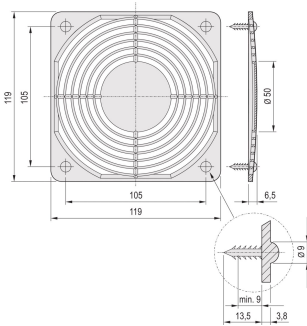

Parrilla protectora

Rejilla protectora para ventiladores AC y DC.

CERTIFICACIONES

CARACTERÍSTICAS

La rejilla puede montarse en un panel frontal o en la pared de la carcasa

Nivel de ruido optimizado y resistencia del aire