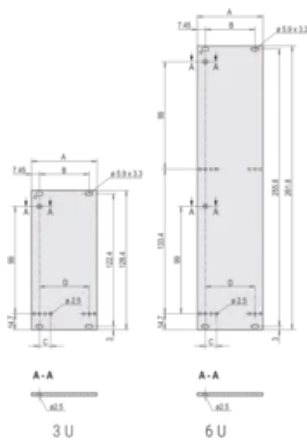

DIAGRAMAS

ADVERTENCIA

Los productos nVent deben instalarse y usarse solo como se indica en las hojas de instrucciones y materiales de capacitación del producto nVent. Instruction sheets are available at www.nvent.com and from your nVent customer service representative. La instalación incorrecta, el mal uso, la aplicación incorrecta u otras fallas en el seguimiento completo de las instrucciones y advertencias de nVent pueden causar el mal funcionamiento del producto, daños a la propiedad, lesiones corporales graves y la muerte y/o anular la garantía.

North America

All locations
+1.763.422.2661
Chat with us:
nvent.com/schroff

Europe

Straubenhardt, Germany
+49.7082.794.0
Betschdorf, France
+33.3.88.90.64.90
Warsaw, Poland
+48.22.209.98.35
Assago, Italy
+39.02.932.7141
Chat with us:
nvent.com/schroff

Asia

Shanghai, China
+86.21.2412.6943
Qingdao, China
+86.532.8771.6101
Singapore
+65.6768.5800
Shin-Yokohama, Japan
+81.45.476.0271
Chat with us:
nvent.com/schroff

Middle East & India

Dubai, United Arab Emirates
+971.4.378.1700
Bangalore, India
+91.80.6715.2001
Istanbul, Turkey
+90.216.250.7374
Chat with us:
nvent.com/schroff

Nuestra poderosa cartera de marcas:

CADDY ERICO HOFFMAN ILSCO SCHROFF TRACHTE