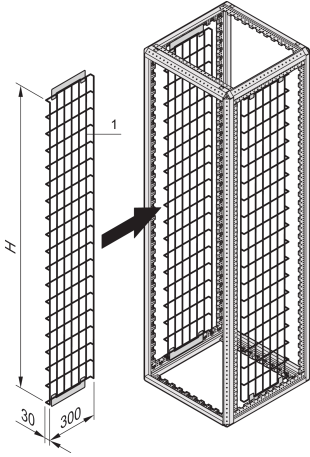

# Varistar Kabelgitter

Vertikales Kabelraster in verschiedenen Breiten für freistehende Varistar-Schränke.

## SPEZIFIKATIONEN

**Produkttyp:** Schaltschrank-/Gestellplatte

**Material:** Stahl

Table 1/2

Katalognummer	Höhe Gestell	Höhe	Breite	Tiefe	Anzahl Verpackungen	Oberfläche
23130-554	38U	1800mm	300mm	300mm	2	Verzinkt
23130-579	52U	2450mm	300mm		2	Verzinkt
23130-555	42U	2000mm	300mm	300mm	2	Verzinkt