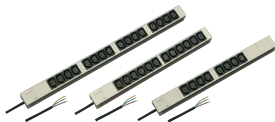

Steckdosenleiste, IEC C13

Modulares, kompaktes PDU mit vielen Funktionselementen. Mit einem 1 HE x 1 HE großen Aluminiumgehäuse kann die PDU leicht in einen Schrank mit IEC-C13-Ausgängen integriert werden.

ZERTIFIZIERUNGEN

MERKMALE

230 V, 10 A

Horizontale und vertikale Montage möglich

Die Einbauorientierung kann während der Installation in 90°-Schritten angepasst werden

Steckdosenleisten mit IEC 60320-C13-Buchsen

Anschlussleitung 2 m, offenes Ende mit Aderendhülsen

Gemäß IEC 60320

Einbauhöhe 1 HE

SPEZIFIKATIONEN

Material: Aluminium; Polyamid

Farbe: Grau

Produkttyp: Buchsenleiste

Table 1/2

Table 2/2

Katalognummer	Oberfläche	Länge
60110-292	Eloxiert	608.5mm
60110-290	Eloxiert	438.5mm
60110-291	Eloxiert	438.5mm

ZUSÄTZLICHE PRODUKTDDETAILS

Befestigungswinkel zur vertikalen Montage bitte separat bestellen.