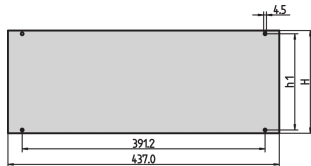

Inpac Frontplatte

Die Frontplatte kann am Inpac-Gehäuse montiert werden.

ZERTIFIZIERUNGEN

MERKMALE

Al-Platte, 2,5 mm

SPEZIFIKATIONEN

Tiefe:	2.5mm
Material:	Aluminium
Oberfläche:	Eloxiert
Passt zu:	Gehäuse
Zubehörtyp:	Frontplatte
Produkttyp:	Frontplatte
Produktfamilie:	Inpac

Table 1/2

Katalognummer	Höhe Gestell	Anzahl Verpackungen	Frontbeschichtung	Oberfläche Rückseite	Behandelte Kanten	EMV-Schirmung
30828-055	2U	1	Eloxiert	Eloxiert	Nein	Nein
30828-067	6U	1	Eloxiert	Eloxiert	Nein	Nein
30828-061	4U	1	Eloxiert	Eloxiert	Nein	Nein
30828-058	3U	1	Eloxiert	Eloxiert	Nein	Nein

Table 2/2

Katalognummer	Höhe	Breite
30828-055	76mm	437mm
30828-067	253.8mm	437mm
30828-061	165mm	437mm
30828-058	120.5mm	437mm

ZUSÄTZLICHE PRODUKTDDETAILS

Das Befestigungsmaterial für die Frontplatte ist im Lieferumfang des 19-Zoll-Einschubs enthalten.