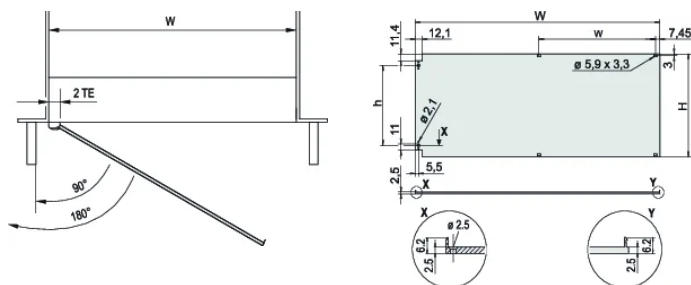

Passend für Baugruppenträger (EuropacPRO) und Gehäuse (RatiopacPRO, PropacPRO, CompacPRO)

Scharniere wahlweise links oder rechts montierbar

SPEZIFIKATIONEN

Tiefe (D):	2.5mm
Breite Gestell:	84HP
Material:	Aluminium
Oberfläche:	Eloxiert; Passiviert
Zubehörtyp:	Frontplatte
Produkttyp:	Frontplatte
Typ:	Frontplatte ohne Griff
EMV-Schirmung:	Nein (nachrüstbar)

Table 1/2

Katalognummer	Höhe Gestell	Anzahl Verpackungen	Befestigung	Typ Dichtung	Frontbeschichtung	Oberfläche Rückseite
20848-611	3U	1	Mit Scharnier, Seite	Textil EMV	Eloxiert	Leitend
20848-617	6U	1	Mit Scharnier, Seite	Textil EMV	Eloxiert	Leitend

Table 2/2

Katalognummer	Behandelte Kanten	Höhe (H)	Breite (W)
20848-611	Nein	128.4mm	426.4mm
20848-617	Nein	261.8mm	426.4mm

DIAGRAMME

WARNUNG

nVent-Produkte müssen in Übereinstimmung mit den Produktinformationsblättern und dem Schulungsmaterial von nVent installiert und verwendet werden. Informationsblätter sind verfügbar unter www.nVent.com sowie bei Ihrem nVent-Kundendienstvertreter. Unsachgemäße Installation, Missbrauch, Fehlanwendung oder andere Handlungen im Widerspruch zu den Anweisungen und Warnungen von nVent können zu Fehlfunktionen, Anlagenschäden, schwerer Körperverletzung sowie zum Tod führen und/oder haben die Annullierung der Garantie zur Folge.