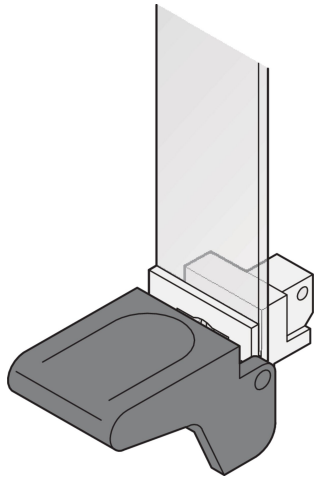

Aushebegriff, Tastenform 1

Aushebegriff mit Tastenform 1, wird zum Ausheben von Leiterplatten verwendet. Die Griffe sind in schwarz oder grau sowie als obere und untere Ausführung erhältlich.

ZERTIFIZIERUNGEN

MERKMALE

Griff UL 94 V-0, Lager Zn-Druckguss

Bei 6 HE, kann durch Tauschen der oberen und unteren Griffe die Leiterkartenlage um 1 TE nach rechts versetzt werden. Damit wird Platz für SMD-Komponenten auf der linken Seite geschaffen.

Bitte bestellen Sie die Halsschrauben separat.

SPEZIFIKATIONEN

Typ:	Aushebegriff
Passt zu:	Frontplatten
Produkttyp:	Griff
Material:	Polycarbonat

Table 1/1

Katalognummer	Farbe	Anzahl Verpackungen	Grifftyp	Entflammbarkeitsklasse