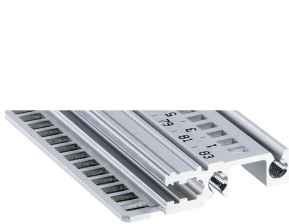

# Modulschiene, vorne, Typ H-LD, schwer, lange Lippe, für IEEE-Anwendung, 42 TE

## KATALOGNUMMER

**34560-342**

Combinations of horizontal rails and side panels

	Panel 1	Panel 2	Panel 3	Panel 4
Panel 1	-	+	+	+
Panel 2	+	+	+	+
Panel 3	+	+	-	-
Panel 4	+	+	-	-

Legend: + can be combined, - combination not recommended

Die Modulschiene mit langem Dach ermöglicht die Verwendung von IEEE Ein-/Aushebegriffen.

## MERKMALE

Für Steckbaugruppen mit IEEE-Griff

Lange Lippe (H-LD)

Einbau im Baugruppenträger kann oben und unten erfolgen

Für CPCI- und VME64x-Systeme

Aluminiumprofil, Oberfläche eloxiert, Kontaktfläche leitfähig