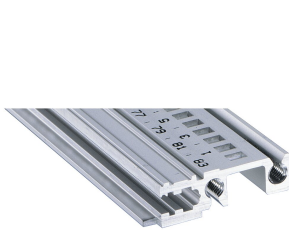

# Modulschiene vorne, Typ H-KD, schwer, kurze Lippe, 1000 mm

## KATALOGNUMMER

**34560-201**

Combinations of horizontal rails and side panels

		"4" can be combined		"2" combination not recommended	
Rack rail	Standard 4	-	+	+	+
	Standard 2	+	+	+	+
Rack rail	Standard 4	+	+	-	-
	Standard 2	+	+	-	-
Side panel	Light 1				
	Standard 2				
	Heavy 2 H				
	Rugged 2 H				

Modulschiene aus Aluminiumprofil vom Typ H-KD (H-KD = schwer, kurze Lippe) mit eloxierter Oberfläche und leitfähiger Kontaktfläche. Ohne Bedruckung (TE Markierung). Geeignet für RatiopacPRO/-AIR und EuropacPRO/-rugged)

## MERKMALE

Einbau im Baugruppenträger kann oben und unten erfolgen

Kurze Lippe (H-KD)

Aluminiumprofil, Oberfläche eloxiert, Kontaktfläche leitfähig